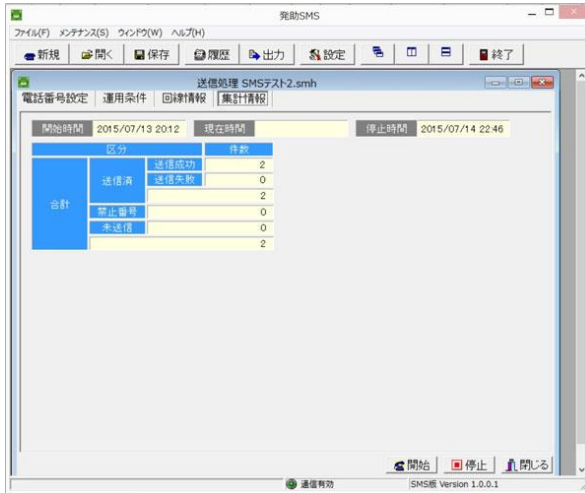

主な画面

● 電話番号設定画面

● 条件設定画面

● 集計画面

● エクセル出力結果