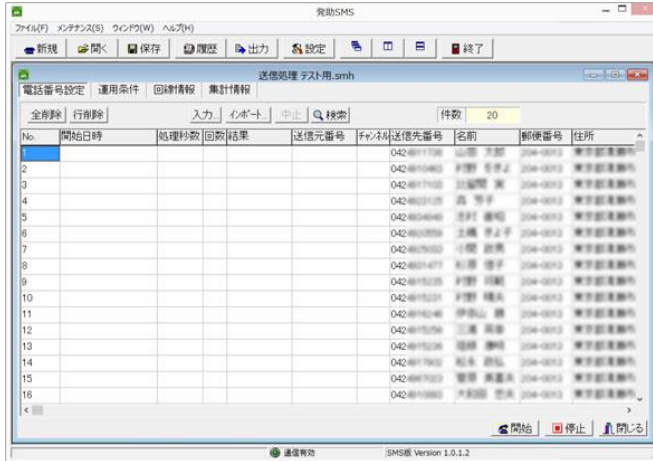

SMS送信の活用例

見込み客の発掘

定期健診の案内

延滞金の催促

得意先へのイベント告知

アポイント日の確認

車検時期や修理完了の連絡

操作の流れ

主な機能

主な画面

- 電話番号設定画面

- 条件設定画面

- 集計画面

- エクセル出力結果

ご利用料金

(税抜)