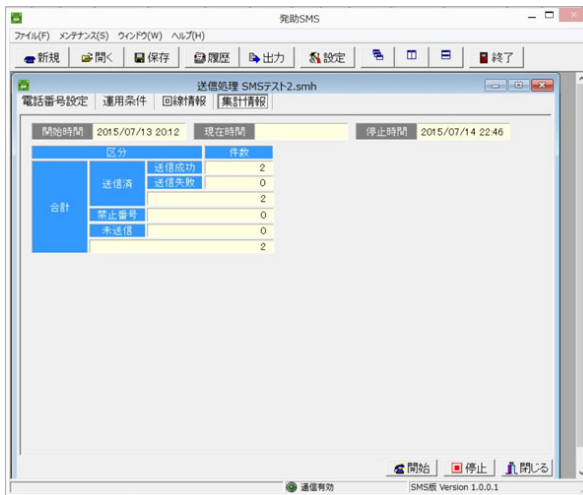

SMS送信の活用例

見込み客の発掘

定期健診の案内

延滞金の催促

得意先へのイベント告知

アポイント日の確認

車検時期や修理完了の連絡

操作の流れ

主な機能

主な画面

- 電話番号設定画面

- 条件設定画面

- 集計画面

- エクセル出力結果

ご利用料金

(税抜)

初期費用	2,000円+8,000円/回線
月額費用	2,000円+8,000円/回線

お問合せ先

- 販売元: ソフトプラン合同会社
- 住所: 〒810-0041
福岡市中央区大名2丁目4-38
チサンマンション天神Ⅲ 518号
- 担当: 堺
- TEL: 092-406-6166
- FAX: 092-586-1009
- メール: spinf@splan.jp
- 届出: 電気通信事業届 H-22-01106