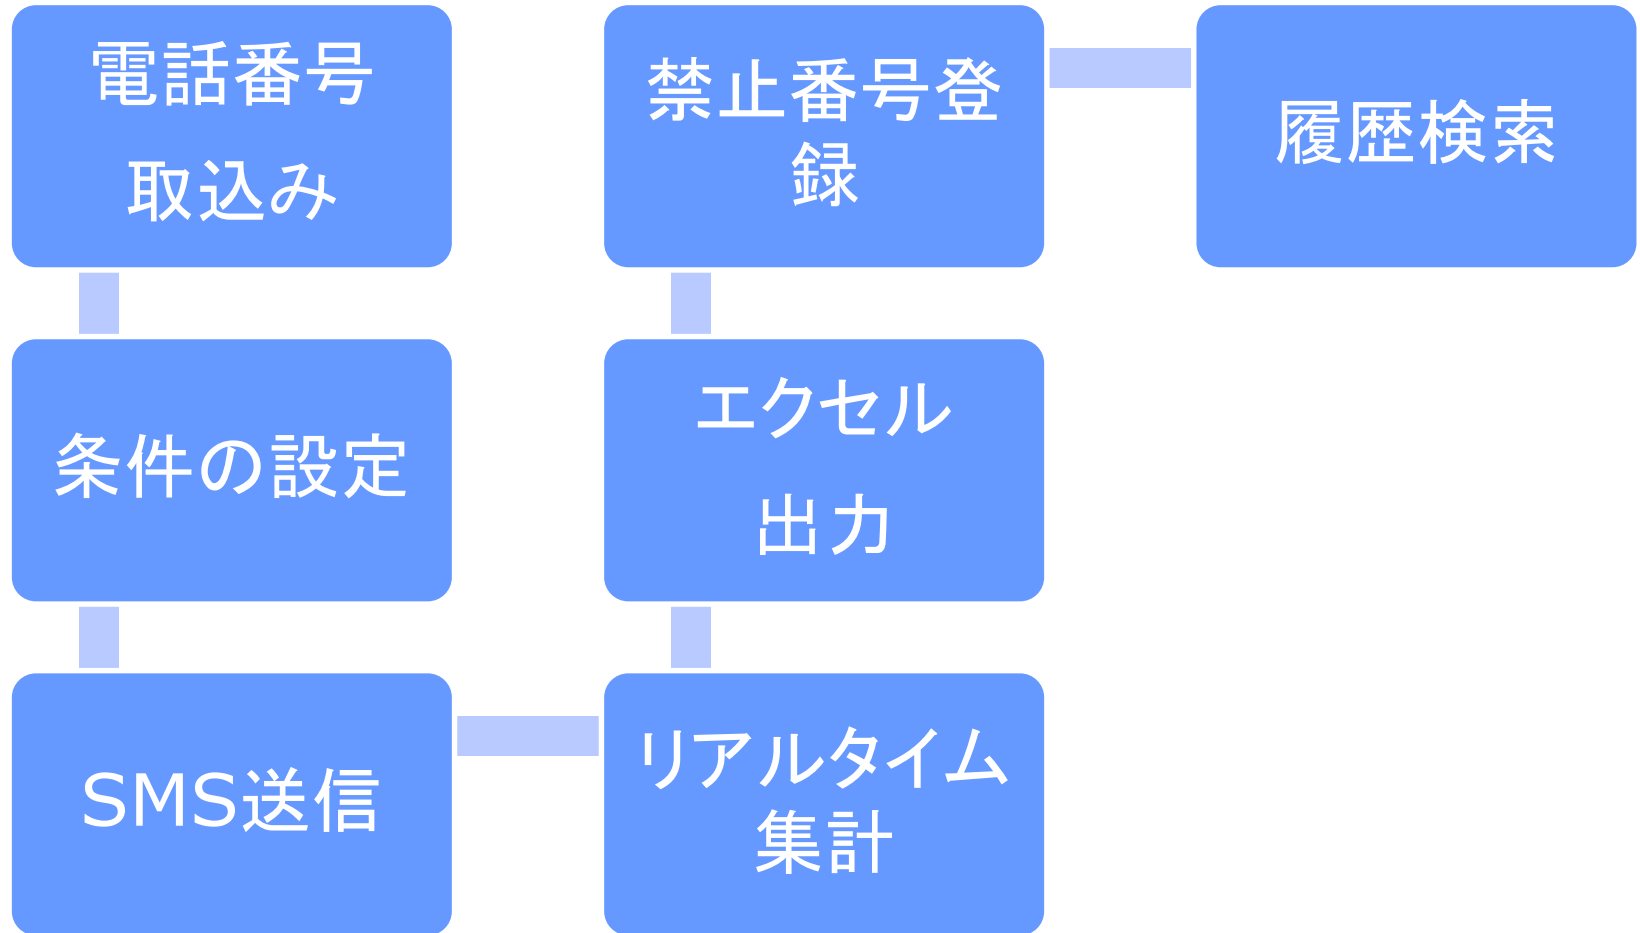

SMS送信の活用例

見込み客の発掘

定期健診の案内

延滞金の催促

得意先へのイベント告知

アポイント日の確認

車検時期や修理完了の連絡

操作の流れ

主な機能

主な画面

- 電話番号設定画面

- 条件設定画面

- 集計画面

- エクセル出力結果

ご利用料金

(税抜)