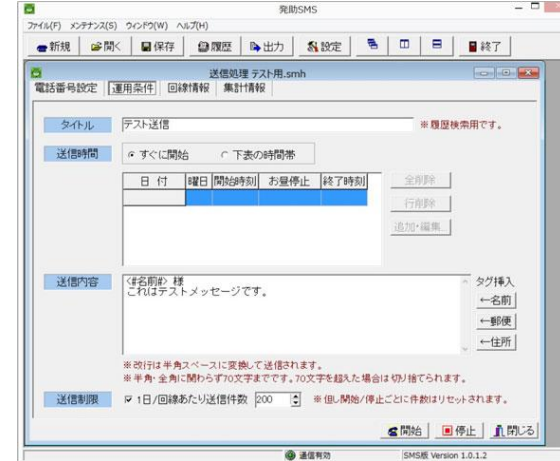

SMS送信の活用例

見込み客の発掘

定期健診の案内

延滞金の催促

得意先へのイベント告知

アポイント日の確認

車検時期や修理完了の連絡

操作の流れ

主な機能

主な画面

- 電話番号設定画面

- 条件設定画面

- 集計画面

- エクセル出力結果

ご利用料金

(税抜)