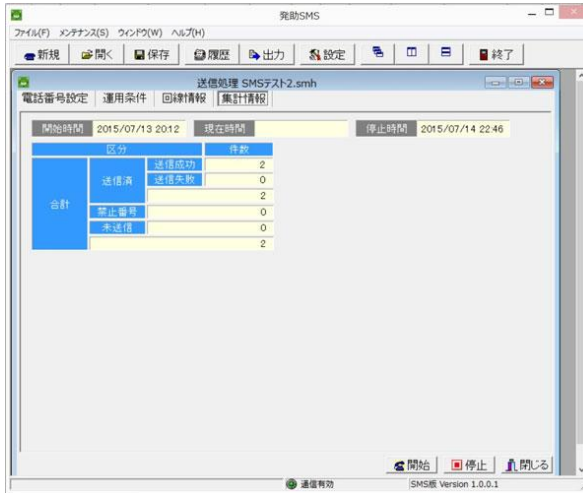

主な画面

● 電話番号設定画面

● 条件設定画面

● 集計画面

● エクセル出力結果